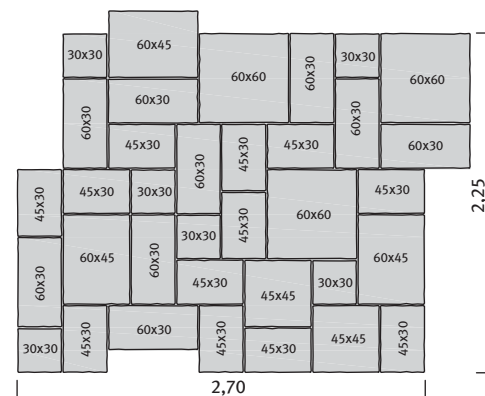

Színek:

- homok
- mészkőfehér

Alapsomag 6,07 m²

3 darab 60x60, 3 darab 45x60, 9 darab 30x60,
 2 darab 45x45, 12 darab 45x30, 6 darab 30x30

**Kiemelt méretek: a 45x45 és a 30x45 cm-es kiemelt méretek külön-külön, darabra is rendelhetők!

| 1. minta | Méret | Megjegyzés |
|---------------------|----------------|------------|
| 6,07 m ² | Vegyes méretek | Kombi |

| 2. minta | Méret | Megjegyzés |
|---------------------|----------------|------------|
| 6,07 m ² | Vegyes méretek | Kombi |

Medence szegély alapelem
 Méret: 45x30x4 cm

Medence szegély sarokelem
 Méret: 45x45x4 cm

| Méret | Szükséglet | Nettó súly |
|------------|------------|-------------|
| 45x30x4 cm | - | 11,77 kg/db |
| 45x45x4 cm | - | 13,27 kg/db |