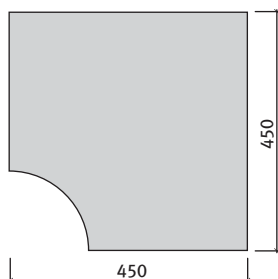

Medence szegély alapelem
 Méret: 45x30x4 cm

Medence szegély sarokelem
 Méret: 45x45x4 cm

| Méret | Szükséglet | Nettó súly |
|------------|------------|-------------|
| 45x30x4 cm | - | 11,77 kg/db |
| 45x45x4 cm | - | 13,27 kg/db |