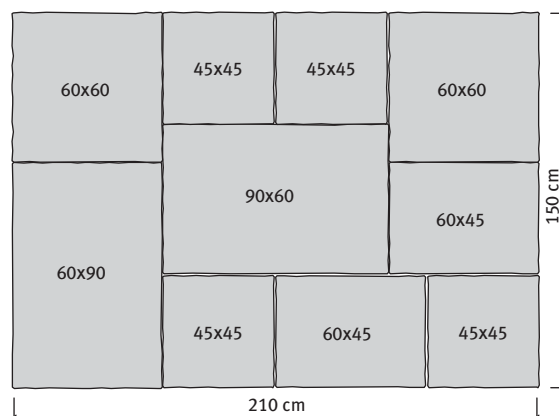

Színek:

- homok
- mészkőfehér

Alkalmazási területek:

- teraszok, télikertek, utak, átjárók, belső udvarok

Kombinálható:

- Bradstone kreatív megoldások
- Old Town lépcsőelem
- Old Town szegély