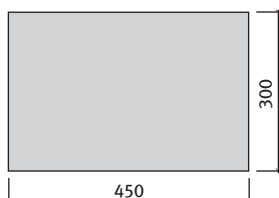

BRADSTONE OLD TOWN medence szegélyek

Bradstone Old Town medence szegélylap 3,8-4,4 cm, felülete harmonizál az Old Town lapokkal (IC)

Medence szegély alapelem
Méret: 45x30x4 cm