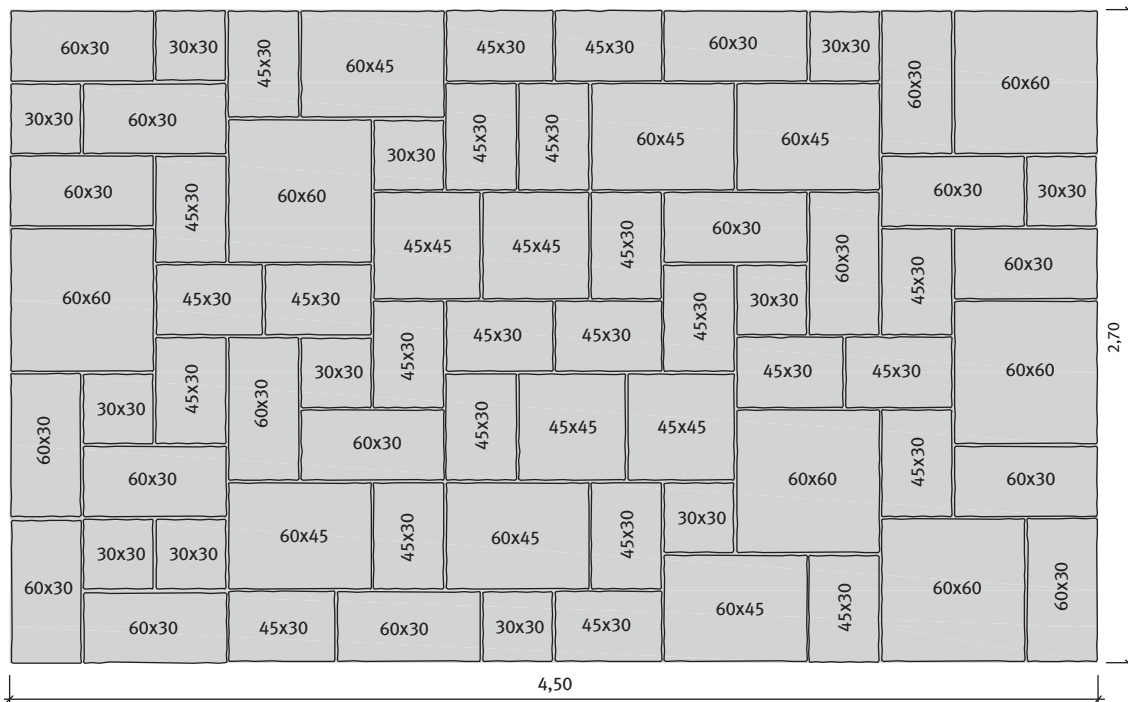

7. minta	Méret	Megjegyzés
6,07 m²	Vegyes méretek	Kombi