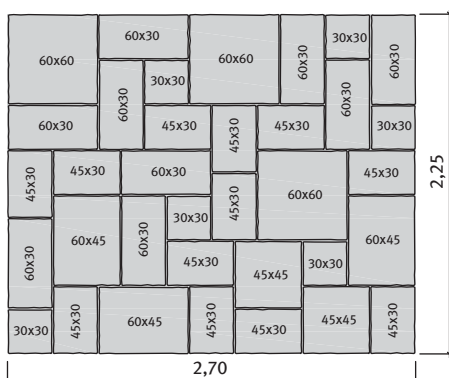

Színek:

- homok
- mészkőfehér

Alapsomag 6,07 m²

3 darab 60x60, 3 darab 45x60, 9 darab 30x60,
 2 darab 45x45, 12 darab 45x30, 6 darab 30x30

**Kiemelt méretek: a 45x45 és a 30x45 cm-es kiemelt méretek külön-külön, darabra is rendelhetők!

| 1. minta | Méret | Megjegyzés |
|---------------------|----------------|------------|
| 6,07 m ² | Vegyes méretek | Kombi |

| 2. minta | Méret | Megjegyzés |
|---------------------|----------------|------------|
| 6,07 m ² | Vegyes méretek | Kombi |

Medence szegély alapelem
 Méret: 45x30x4 cm

Medence szegély sarokelem
 Méret: 45x45x4 cm

| Méret | Szükséglet | Nettó súly |
|------------|------------|-------------|
| 45x30x4 cm | - | 11,77 kg/db |
| 45x45x4 cm | - | 13,27 kg/db |