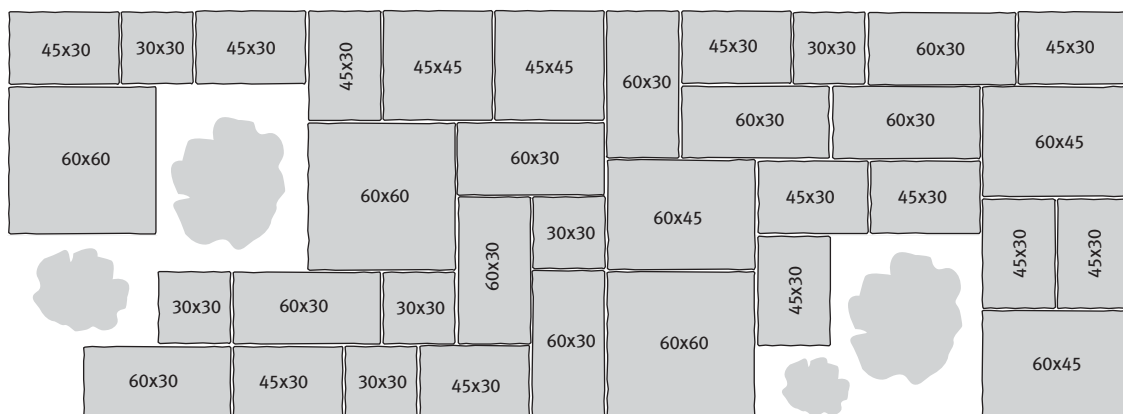

| 1. minta | Méret | Megjegyzés |
|---------------------|----------------|------------|
| 6,07 m ² | Vegyes méretek | Kombi |

| 2. minta | Méret | Megjegyzés |
|---------------------|----------------|------------|
| 6,07 m ² | Vegyes méretek | Kombi |

Kötésminták 1 db Old Town (6,07 m²) alapsomagra

| 3. minta | Méret | Megjegyzés |
|---------------------|----------------|------------|
| 6,07 m ² | Vegyes méretek | Kombi |

| 4. minta | Méret | Megjegyzés |
|---------------------|----------------|------------|
| 6,07 m ² | Vegyes méretek | Kombi |

| 7. minta | Méret | Megjegyzés |
|---------------------|----------------|------------|
| 6,07 m ² | Vegyes méretek | Kombi |

BRADSTONE OLD TOWN
ÚJ

Bradstone Old Town lapok, 6,8-7,4 cm (IC)

90x60 cm

60x60 cm