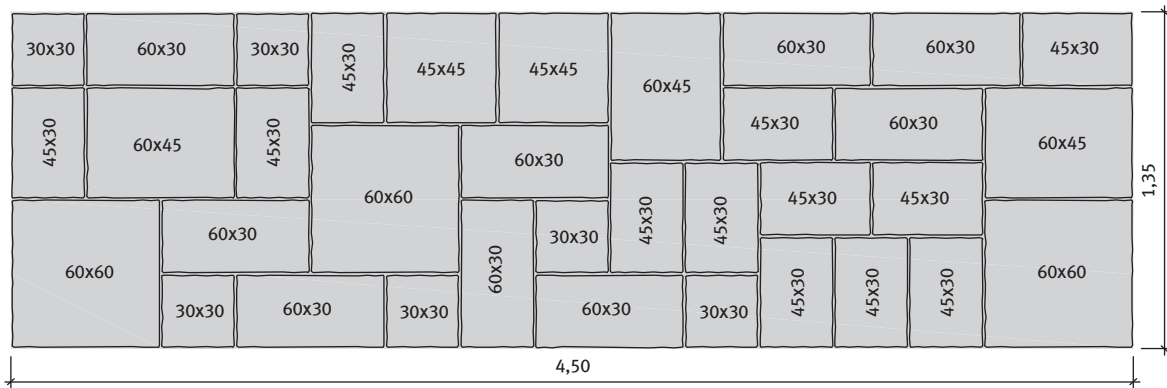

4. minta	Méret	Megjegyzés
6,07 m²	Vegyes méretek	Kombi