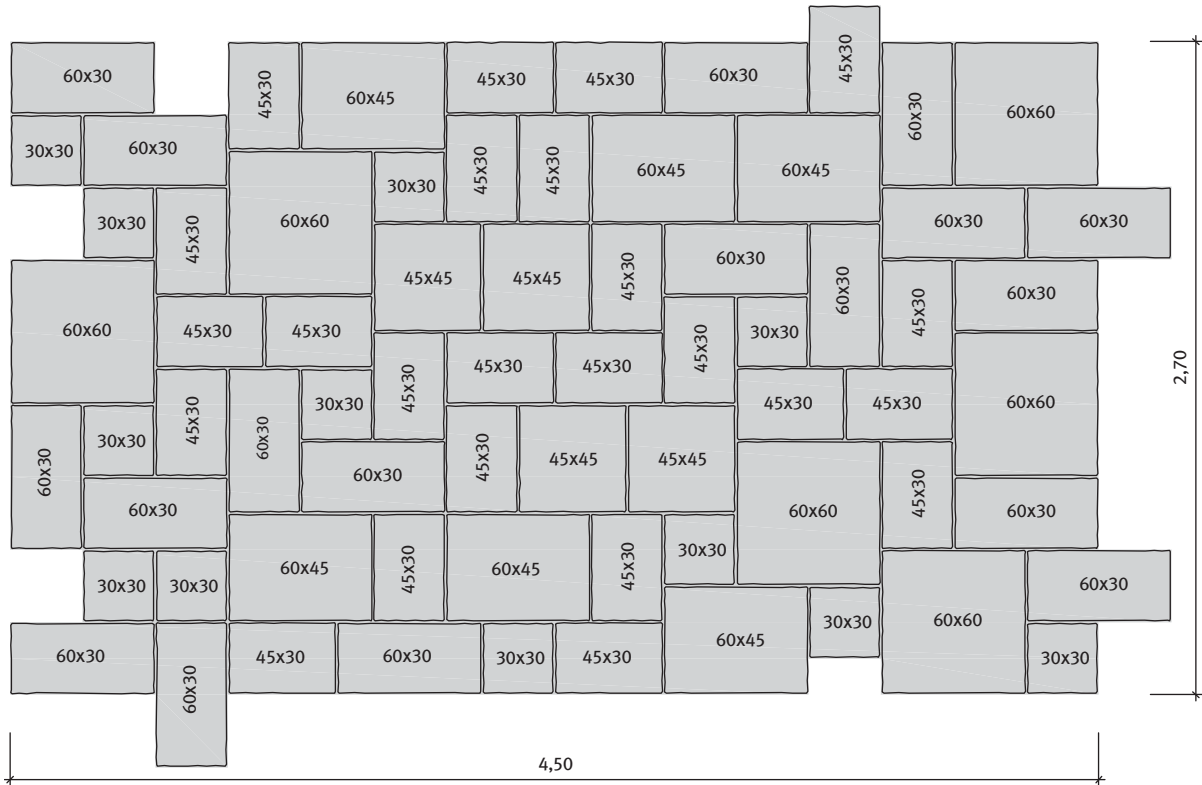

Kötésminták 2 db Old Town (6,07 m²) alapsomagra

6. minta	Méret	Megjegyzés
6,07 m²	Vegyes méretek	Kombi