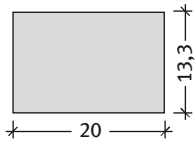

CITYTOP® SMART

Citytop Smart térkő 5 cm, finom kopóréteggel

Méret	Szükséglet	Nettó súly
20x13,3x5 cm	37,6 db/m ²	3 kg/db

Legfontosabb jellemzők:

- kvarchomokkal kevert felület, diszkrét színek
- a termék kopásállósága, fagyállósága a termékszabvány legszigorúbb követelményeit elégíti ki
- egyszerűen lerakható
- kombinálható más Semmelrock térkőrendszerekkel

Távtartó: 2 mm

Kötésminták: Citytop Smart térkő 5 cm

1. minta	Méret	20x13,3 cm
	Igény/m ²	kb. 37,6 db

2. minta	Méret	20x13,3 cm
	Igény/m ²	kb. 37,6 db

3. minta	Méret	20x13,3 cm
	Igény/m ²	kb. 37,6 db