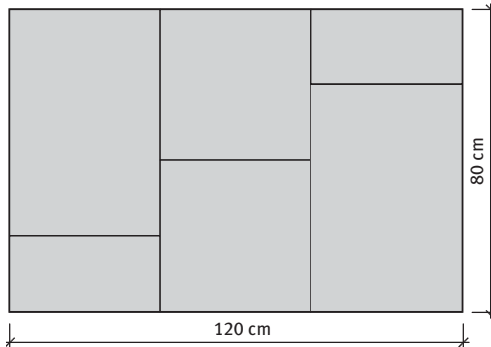

UMBRIANO® Kombi
ÚJ
Semmelrock Premium

Umbriano Kombi térkő 6 cm, vegyes méretek

Kombi ütem (1 sor):

20x40x6 cm 2 db
 40x40x6 cm 2 db
 60x40x6 cm 2 db

Méret	Igény	Nettó súly
20x40; 40x40; 60x40 cm	Vegyes méretek	132 kg/sor

Kombinálható:

- Umbriano térkő
- Umbriano lapok

Kötésminták: Umbriano kombi 6 cm

1. minta	Méret	Megjegyzés
	Vegyes méretek	
Igény/m ²	-	Kombi

2. minta	Méret	Megjegyzés
	Vegyes méretek	
Igény/m ²	-	Kombi

Kötésminták: Umbriano Kombi 6 cm