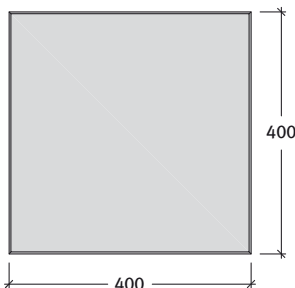

PICOLA
PICOLA PARTY

Picola mosott lap 3,8 cm, Picola Party mosott lap 3,8 cm, nagyobb kavicsokkal (8-16 mm)

Fózolt = Minden lap élettöréssel készül

Méret	Szükséglet	Nettó súly
40 x 40 x 3,8 cm	6,1 db/m ² fugával	14,2 kg/db

Javaslat:

- vizesvágóval, vagy gyémántkoronggal javasolt a vágás (roppantani nem szabad)

Kötésminták: Picola és Picola Party lapok

1. minta	Méret
	40x40 cm
Igény/m ²	kb. 6,1 db

2. minta	Méret
	40x40 cm
Igény/m ²	kb. 6,1 db