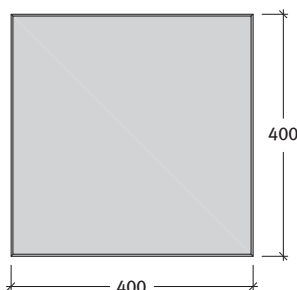

PASTELLA® lapok

Pastella lap 3,8 cm, mosott felülettel

Fózolt = Minden lap élettöréssel készül

Méret	Szükséglet	Nettó súly
40x40x3,8 cm	6,1 db/m ² fugával	13,9 kg/db

Tulajdonságok:

- mosott felület, nemes, színes kőszemcsék és kvarchomok
- csak gyalogos forgalomra
- csak a javasolt fugával építhető be (min. 5 mm)
- a termék kopásállósága, fagyállósága a termékszabvány legszigorúbb követelményeit elégíti ki

Javaslat:

- vizesvágóval vagy gyémántkoronggal javasolt a vágás (roppantani nem szabad)

Kötésminták: Pastella lapok

1. minta	Méret
	40x40 cm
Igény/m ²	kb. 6,1 db

2. minta	Méret
	40x40 cm
Igény/m ²	kb. 6,1 db

3. minta	Méret
	40x40 cm
Igény/m ²	kb. 6,1 db

4. minta	Méret
	40x40 cm
Igény/m ²	kb. 6,1 db

5. minta	Méret
	40x40 cm
Igény/m ²	kb. 6,1 db

6. minta	Méret	
	40x40 cm	Naturo
Igény/m ²	kb. 4 db	kb. 60 db