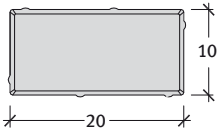

NARDO®

Nardo térkő 4 cm, finom kopóréteggel

Méret	Szükséglet	Nettó súly
10x20x4 cm	50 db/m ²	1,8 kg/db

Legfontosabb jellemzők:

- árnyalatokkal teli természetes felület
- a termék kopásállósága, fagyállósága a termékszabvány legszigorúbb követelményeit elégíti ki
- könnyen kezelhető, egyszerűen lerakható
- autóval nem járható!

Kötésminták: Nardo térkő 4 cm, finom felülettel

Futókötés

1. minta	Méret	10x20 cm
Igény/m ²		kb. 50 db

Parkettakötés

2. minta	Méret	10x20 cm
Igény/m ²		kb. 50 db

Könyökkötés

3. minta	Méret	10x20 cm
Igény/m ²		kb. 50 db

Halszákkötés

4. minta	Méret	10x20 cm
Igény/m ²		kb. 50 db