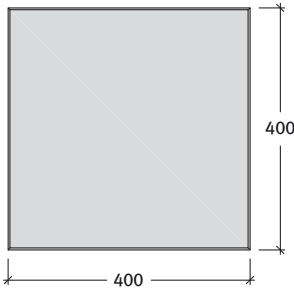

LA LINIA® lapok

Semmelrock Premium

La Linia lap 3,8 cm, finommosott felülettel, Semmelrock Protect védelemmel

Fózolt = Minden lap élettöréssel készül

Méret	Szükséglet	Nettó súly
40x40x3,8 cm	6,1 db/m ² fugával	13,9 kg/db

Kötésminták: La Linia lapok

1. minta	Méret	40x40 cm
	Igény/m ²	kb. 6,1 db

2. minta	Méret	40x40 cm
	Igény/m ²	kb. 6,1 db

3. minta	Méret	40x40 cm
	Igény/m ²	kb. 6,1 db

4. minta	Méret	40x40 cm
	Igény/m ²	kb. 6,1 db

5. minta	Méret	40x40 cm
	Igény/m ²	kb. 6,1 db

6. minta	Méret	
	40x40 cm	Naturo
Igény/m ²	kb. 4 db	kb. 60 db