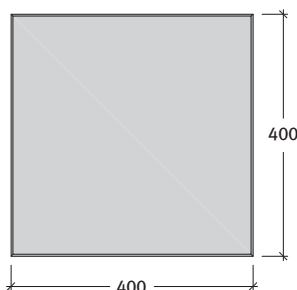

**CORONA BRILLANT®**

**Corona Brillant járólap 3,8 cm, finommosott felülettel**

Fózolt = Minden lap élettöréssel készül

Méret	Szükséglet	Nettó súly
40x40x3,8 cm	6,1 db/m <sup>2</sup> fugával	14,2 kg/db

**Tulajdonságok:**

**Kötésminták: Corona Brillant lapok**

<b>1. minta</b>	Méret
	40x40 cm
Igény/m <sup>2</sup>	kb. 6,1 db

<b>2. minta</b>	Méret
	40x40 cm
Igény/m <sup>2</sup>	kb. 6,1 db

<b>3. minta</b>	Méret
	40x40 cm
Igény/m <sup>2</sup>	kb. 6,1 db

<b>4. minta</b>	Méret
	40x40 cm
Igény/m <sup>2</sup>	kb. 6,1 db

<b>5. minta</b>	Méret
	40x40 cm
Igény/m <sup>2</sup>	kb. 6,1 db

<b>6. minta</b>	Méret	
	40x40 cm	Naturo
Igény/m <sup>2</sup>	kb. 4 db	kb. 60 db