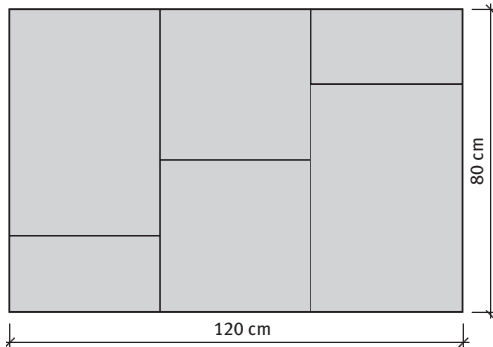

**CITYTOP® GRANDE Kombi**

**Citytop Grande kombi térkő 6 cm, vegyes méretek**

**Kombi ütem (1 sor):**

20x40x6 cm 2 db  
 40x40x6 cm 2 db  
 60x40x6 cm 2 db

Méret	Igény	Nettó súly
20x40; 40x40; 60x40 cm	Vegyes méretek	132 kg/sor