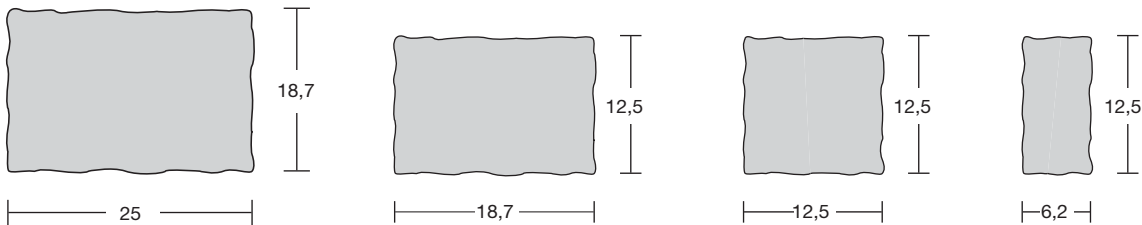

CASTELLO ANTICO®

Castello antico térkő 6 cm, antikolt

Méret	Szükséglet	Nettó súly
12,5x6,2x6 cm	129 db/m ²	1 kg/db
12,5x12,5x6 cm	64 db/m ²	2 kg/db
18,7x12,5x6 cm	43 db/m ²	3,2 kg/db
25x18,7x6 cm	21,4 db/m ²	6,4 kg/db

Legfontosabb jellemzők:

- kvarchomok felület, antikolt, szabálytalanul töredezett élekkel, enyhén karcos felülettel
- a termék kopásállósága, fagyállósága a termékszabvány legszigorúbb követelményeit elégíti ki
- nagy variálhatóságú, egymáshoz igazított méretű elemválaszték
- könnyen kezelhető és lerakható

3. minta	Méret	
	12,5x12,5 cm	12,5x18,7 cm
Igény/m ²	kb. 18 db	kb. 31 db

4. minta	Méret	
	12,5x12,5 cm	12,5x18,7 cm
Igény/m ²	kb. 25 db	kb. 26 db

Kötésminták: Castello antico 6 cm, antikolt

5. minta	Méret	
	12,5x12,5 cm	12,5x18,7 cm
Igény/m ²	kb. 4 db	kb. 43 db

9. minta	Méret		
	6,2x12,5 cm	12,5x12,5 cm	12,5x18,7 cm
Igény/m ²	kb. 20,6 db	kb. 21,8 db	kb. 21,5 db

10. minta	Méret		
	6,2x12,5 cm	12,5x12,5 cm	12,5x18,7 cm
Igény/m ²	kb. 26 db	kb. 12 db	kb. 26 db

Kötésminták: Castello antico 6 cm, antikolt