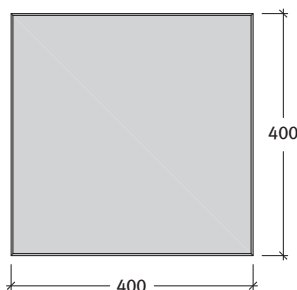

CARAT_{STYLE}®

CARATstyle lap 3,8-4,0 cm, strukturált felülettel

Fózolt = Minden lap élettöréssel készül

Méret	Szükséglet	Nettó súly
40x40x3,8-4,0 cm	6,1 db/m ² fugával	13,7 kg/db

Tulajdonságok:

- burkolólapok márványozott és profilírozott felülettel és nemesszemcsézettű járőfelülettel
- a termék kopásállósága, fagyállósága a termékszabvány legszigorúbb követelményeit elégíti ki
- csak gyalogos forgalomra
- csak a javasolt fugával építhető be (min. 5 mm)
- márványozott és profilírozott

Javaslat:

- vizesvágóval vagy gyémántkoronggal javasolt a vágás (roppantani nem szabad)

Kötésminták: CARATstyle lapok

1. minta	Méret	40x40 cm
	Igény/m ²	kb. 6,1 db

2. minta	Méret	40x40 cm
	Igény/m ²	kb. 6,1 db