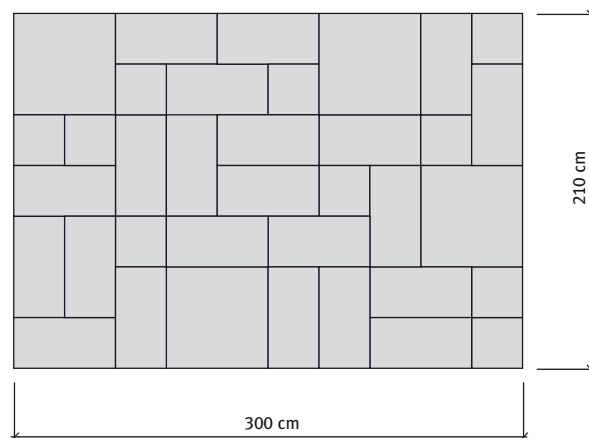

## Bradstone Milldale lapok 3,8-4,2 cm (IC)

 Milldale alapcsomag: 6,3 m<sup>2</sup>/raklap

**Méreték:**

- 60x60 cm 4 db
- 60x30 cm 22 db
- 30x30 cm 10 db

 Lapvastagság: 3,8-4,2 cm,  
 főzolás nélkül

**Megjegyzés:**

 Csak alapcsomagban kínáljuk,  
 vegyes méretek!

A 60x60x4 cm-es lapot oszlopfedőként is kínáljuk.

**Tulajdonságok:**

- sokoldalúan felhasználható az egymásra épülő elemrendszer miatt
- strukturált felület
- a termék kopásállósága és fagyállósága a termékszabvány legszigorúbb követelményeit elégíti ki
- csak gyalogos forgalomra