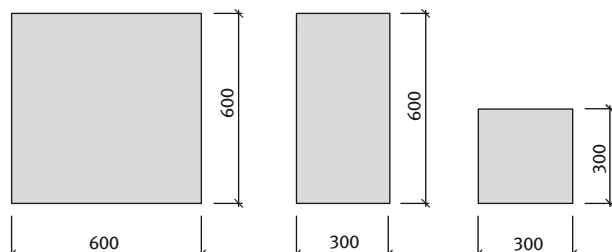

## Bradstone Milldale lapok 3,8-4,2 cm (IC)

 Milldale alapcsomag: 6,3 m<sup>2</sup>/raklap

**Méreték:**

- 60x60 cm 4 db
- 60x30 cm 22 db
- 30x30 cm 10 db

 Lapvastagság: 3,8-4,2 cm,  
 főzolás nélkül

**Megjegyzés:**

 Csak alapcsomagban kínáljuk,  
 vegyes méretek!

A 60x60x4 cm-es lapot oszlopfedőként is kínáljuk.

**Tulajdonságok:**

- sokoldalúan felhasználható az egymásra épülő elemrendszer miatt
- strukturált felület
- a termék kopásállósága és fagyállósága a termékszabvány legszigorúbb követelményeit elégíti ki
- csak gyalogos forgalomra