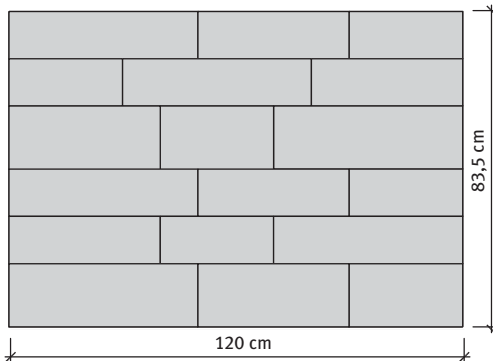

ASTI® Kombi

Asti kombi térkő 7 cm, vegyes méretek, Einstein fugarendszerrel

Kombi ütem (1 sor):

30x12,5x7 cm 4 db	30x16,7x7 cm 2 db
40x12,5x7 cm 4 db	40x16,7x7 cm 2 db
50x12,5x7 cm 4 db	50x16,7x7 cm 2 db

a mintákhoz anyagszükséglet 1 sor

Méretek	Szükséglet	Nettó súly
30x12,5, 40x12,5, 50x12,5x7 cm 30x16,7, 40x16,7, 50x16,7x7 cm	Vegyes méretek	158 kg/sor

Legfontosabb jellemzők:

- Einstein fugatechnika
- könnyű lerakás a kombi formának köszönhetően
- a termék kopásállósága, fagyállósága a termékszabvány legszigorúbb követelményeit elégíti ki

Távtartó: 2 mm

Kötésminták: Asti kombi 7 cm

1. minta	Méret	Megjegyzés
	Vegyes méretek	
Igény/m ²	-	Kombi

2. minta	Méret	Megjegyzés
	Vegyes méretek	
Igény/m ²	-	Kombi